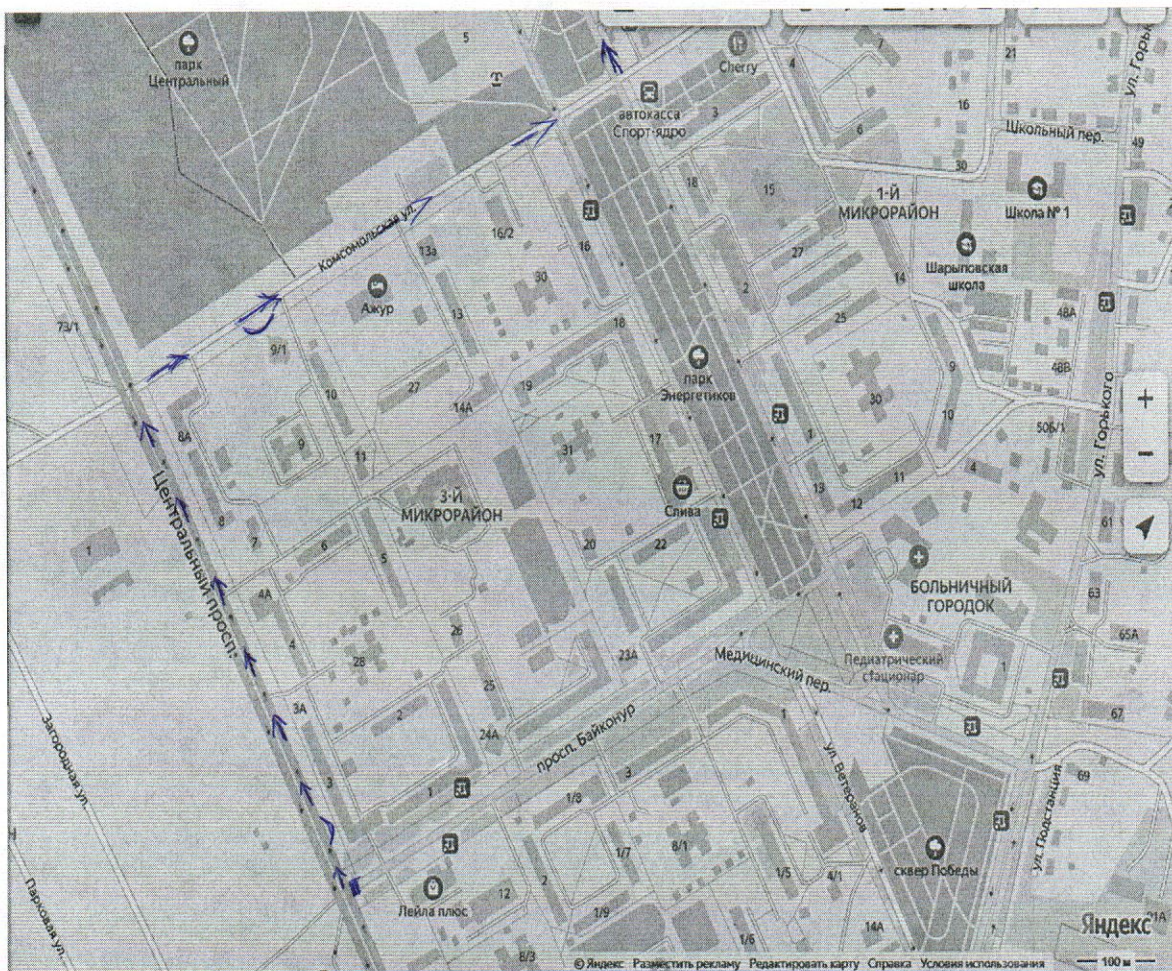

Схема движения автобусного маршрута №5,7

с 01.11.2021 по 05.11.2021

Движение в сторону 6 мкр. остановки: Ваш Дом – карман д.303- ул. Комсомольская д.9/1 (карман)- Стадион Энергия далее по маршруту.

Схема движения автобусного маршрута №5, 7

С 01.11.2021 по 05.11.2021

Движение со стороны 6 мкр. остановки: маг. Эскадра – маг. Незнакомка- разворот –Поликлиника- на ост. Базыр не останавливается, разворот Южное кольцо – Торговый центр далее по маршруту.