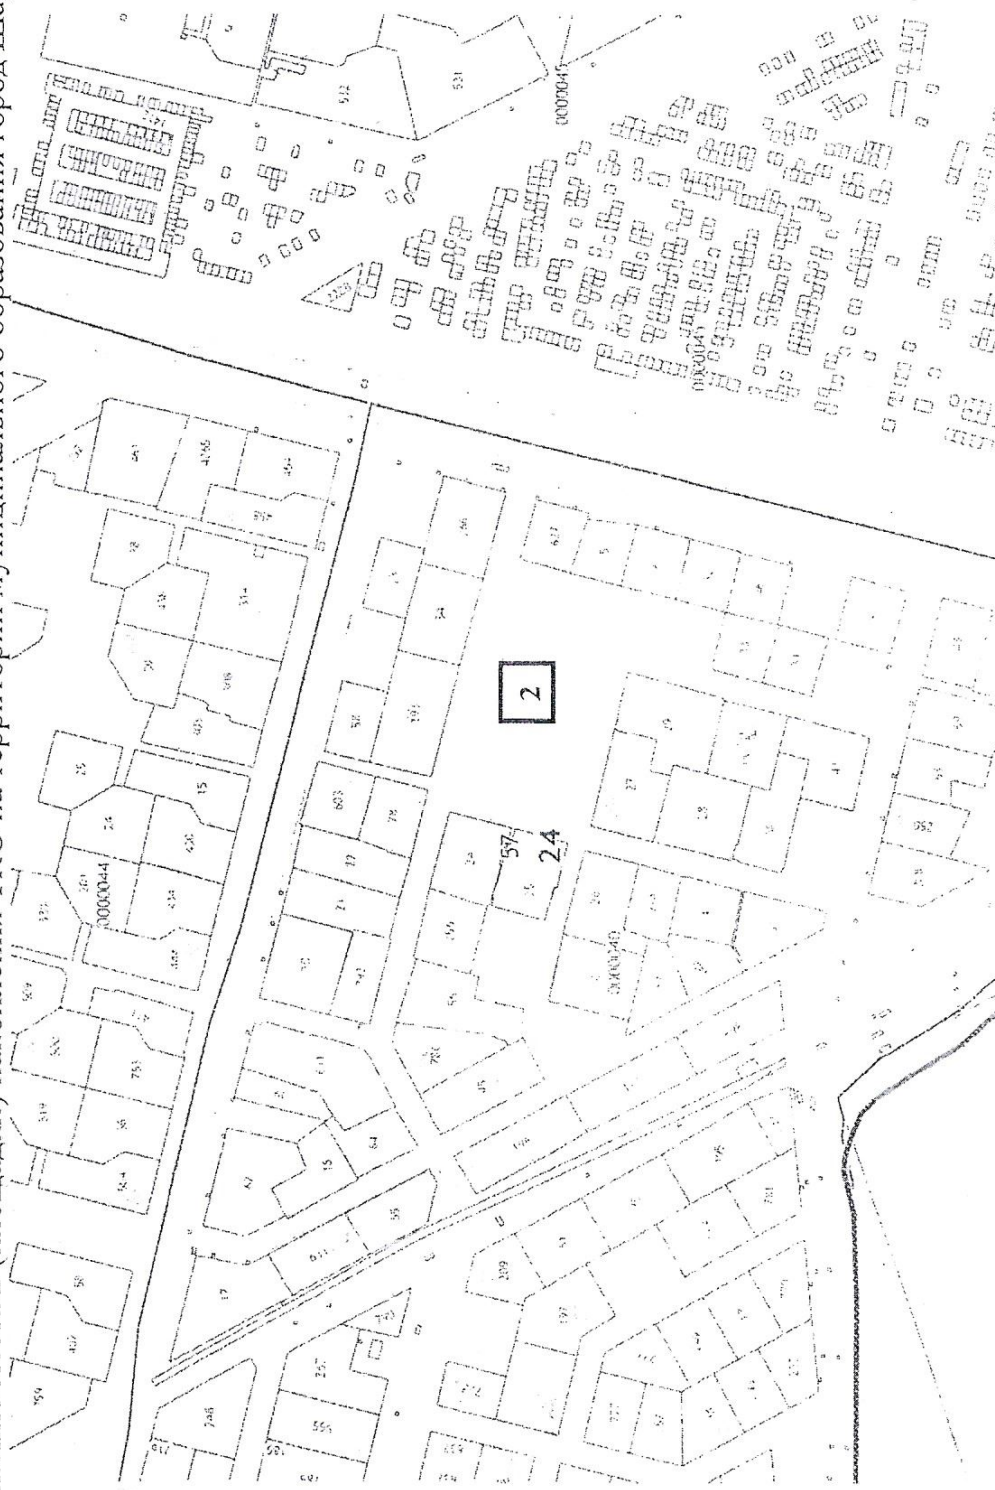

Приложение № 2  
К перечню мест (площадок) накопления твердых коммунальных отходов на территории муниципального образования город Шарыпово Красноярского края

**Место 2**

Расположение места 2 (площадки) накопления ТКО на территории муниципального образования город Шарыпово

Расположение на карте Место 2

Земельный участок под размещение Место №2 под ТКО 2,5x10м, по адресу:  
Красноярский край, г. Шарыпово, кв-л Листвяг, ул. Сибирская, от дома №21 в 20м на юг  
(55.538316 89.149690 координаты согласно данных публичной кадастровой карты)