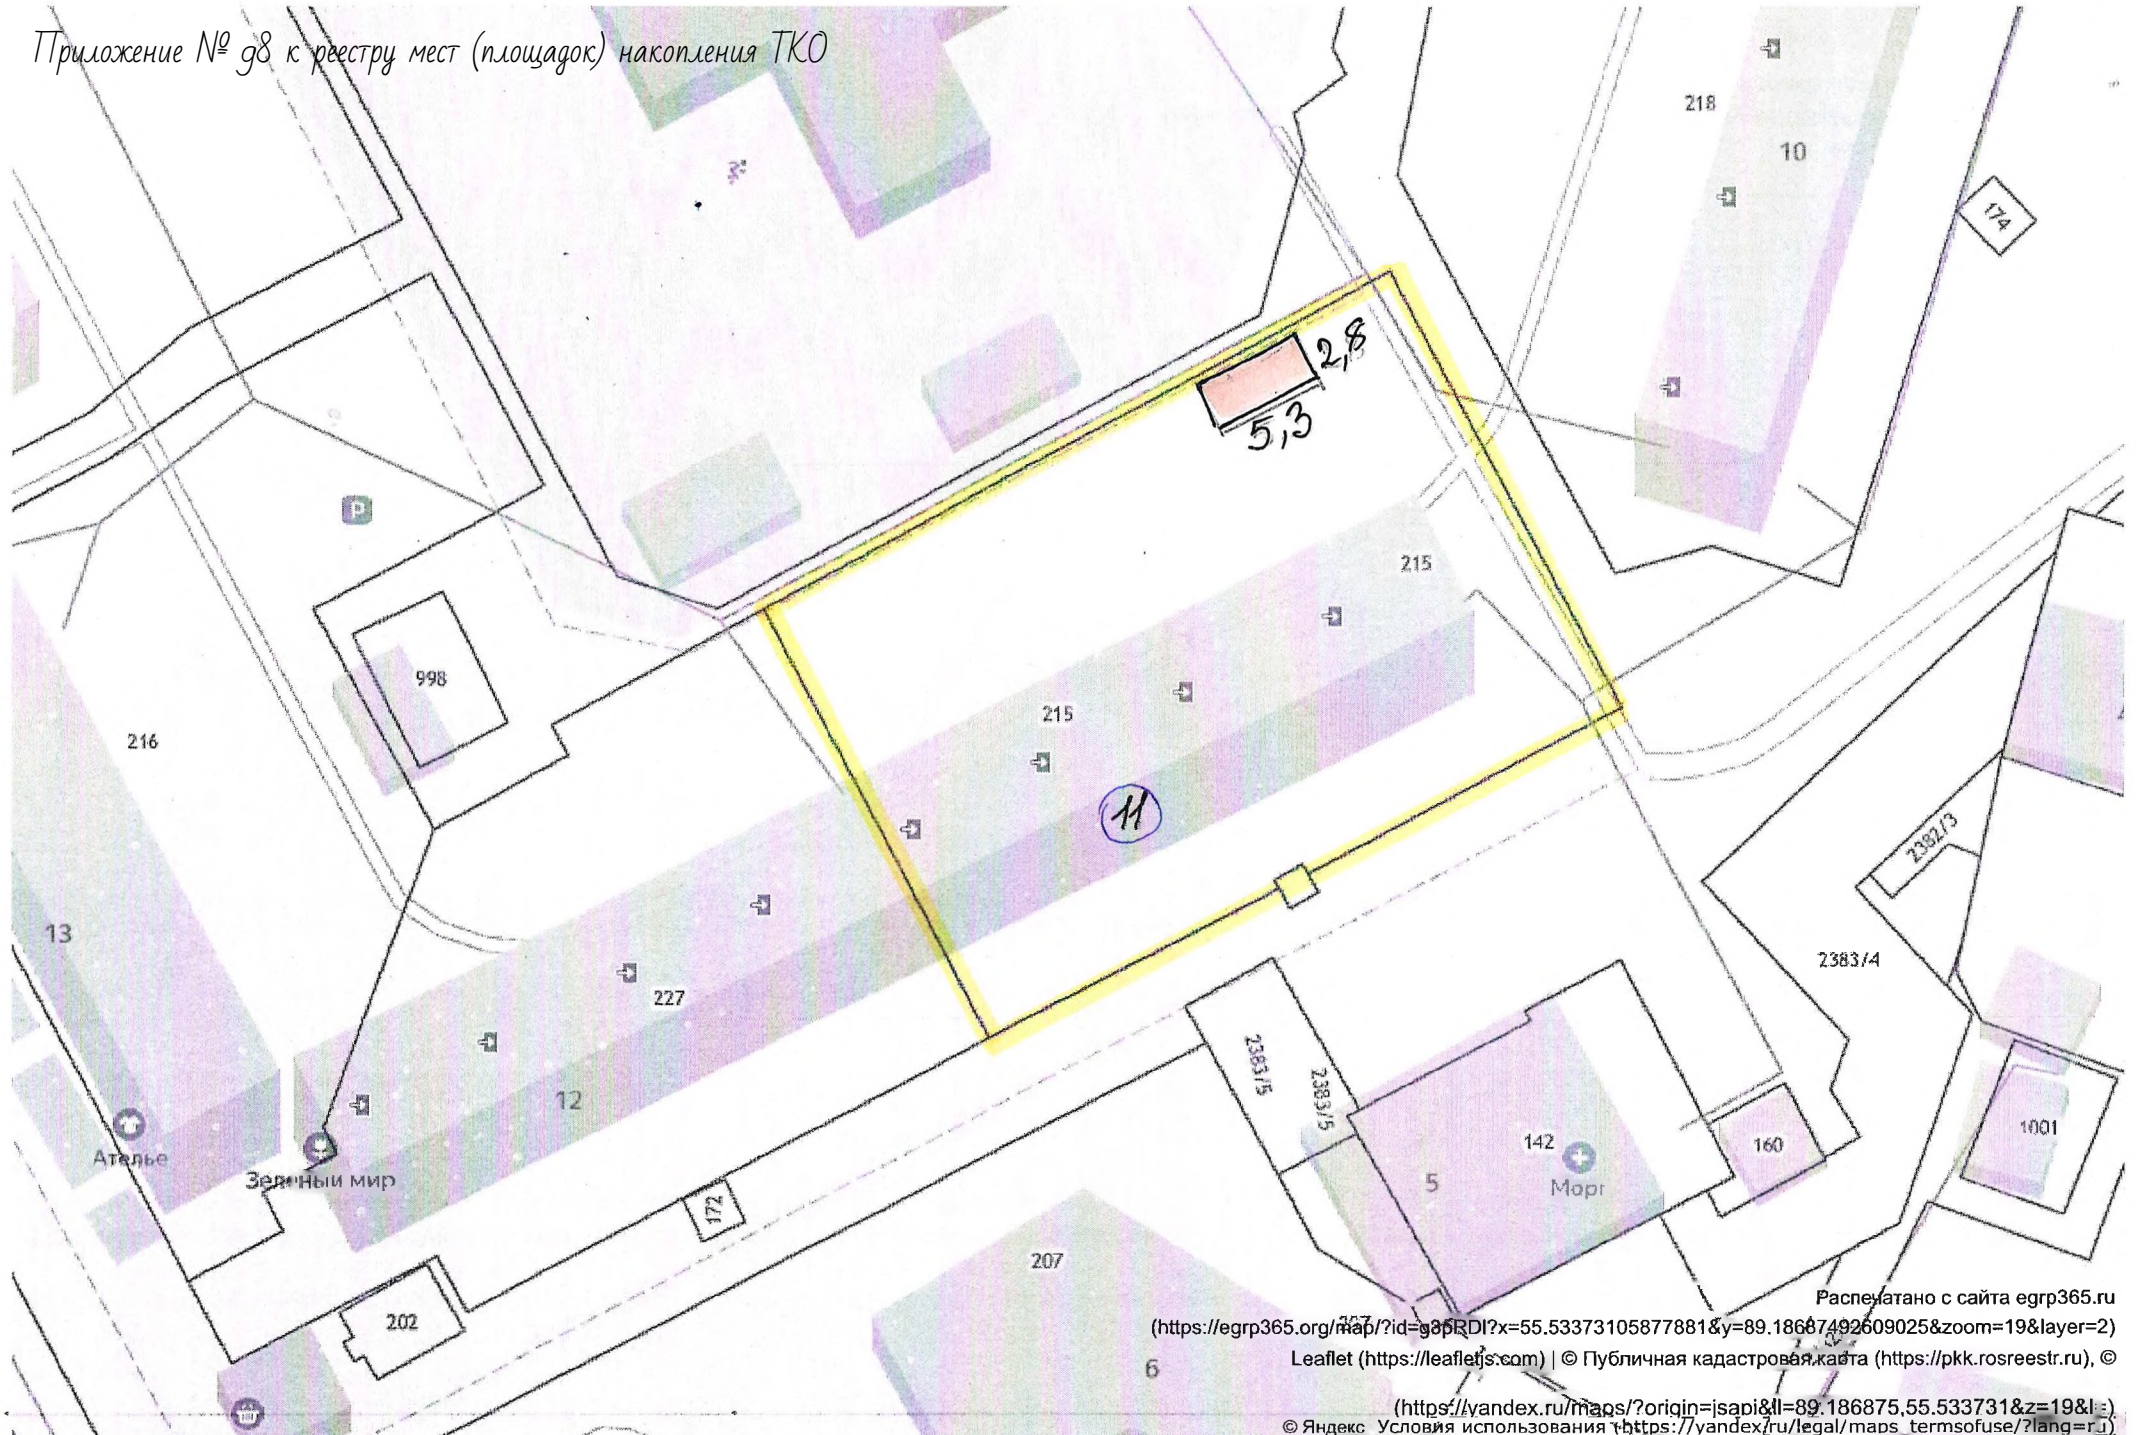

Приложение № 98 к реестру мест (площадок) накопления ТКО

Распечатано с сайта egrp365.ru

(<https://egrp365.org/map/?id=g3pRDI&x=55.53373105877881&y=89.18687492609025&zoom=19&layer=2>)

Leaflet (<https://leafletjs.com>) | © Публичная кадастровая карта (<https://pkk.rosreestr.ru>), ©

(<https://yandex.ru/maps/?origin=jsapi&ll=89.186875,55.533731&z=19&...>)

© Яндекс. Условия использования (https://yandex.ru/legal/maps_termsofuse/?lang=ru)