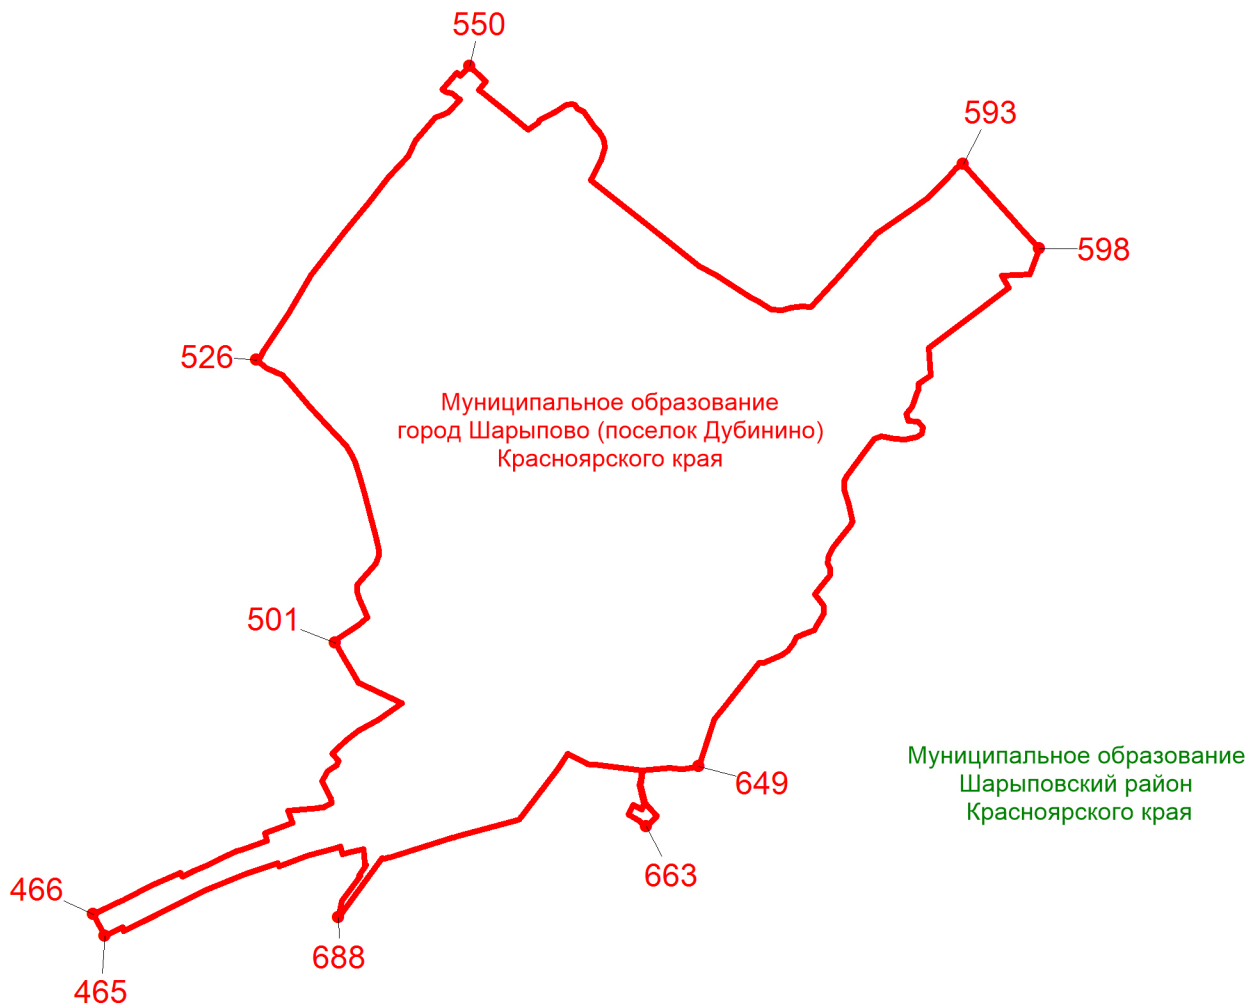

Граница муниципального образования
город Шарыпово (поселок Дубинино) Красноярского края
План границ объекта землеустройства
Масштаб 1:300

Условные обозначения:

-  узловая точка границы муниципального образования и ее номер
-  уточненная граница МО город Шарыпово, подготовленная АО"КАГП"
-  смежное муниципальное образование