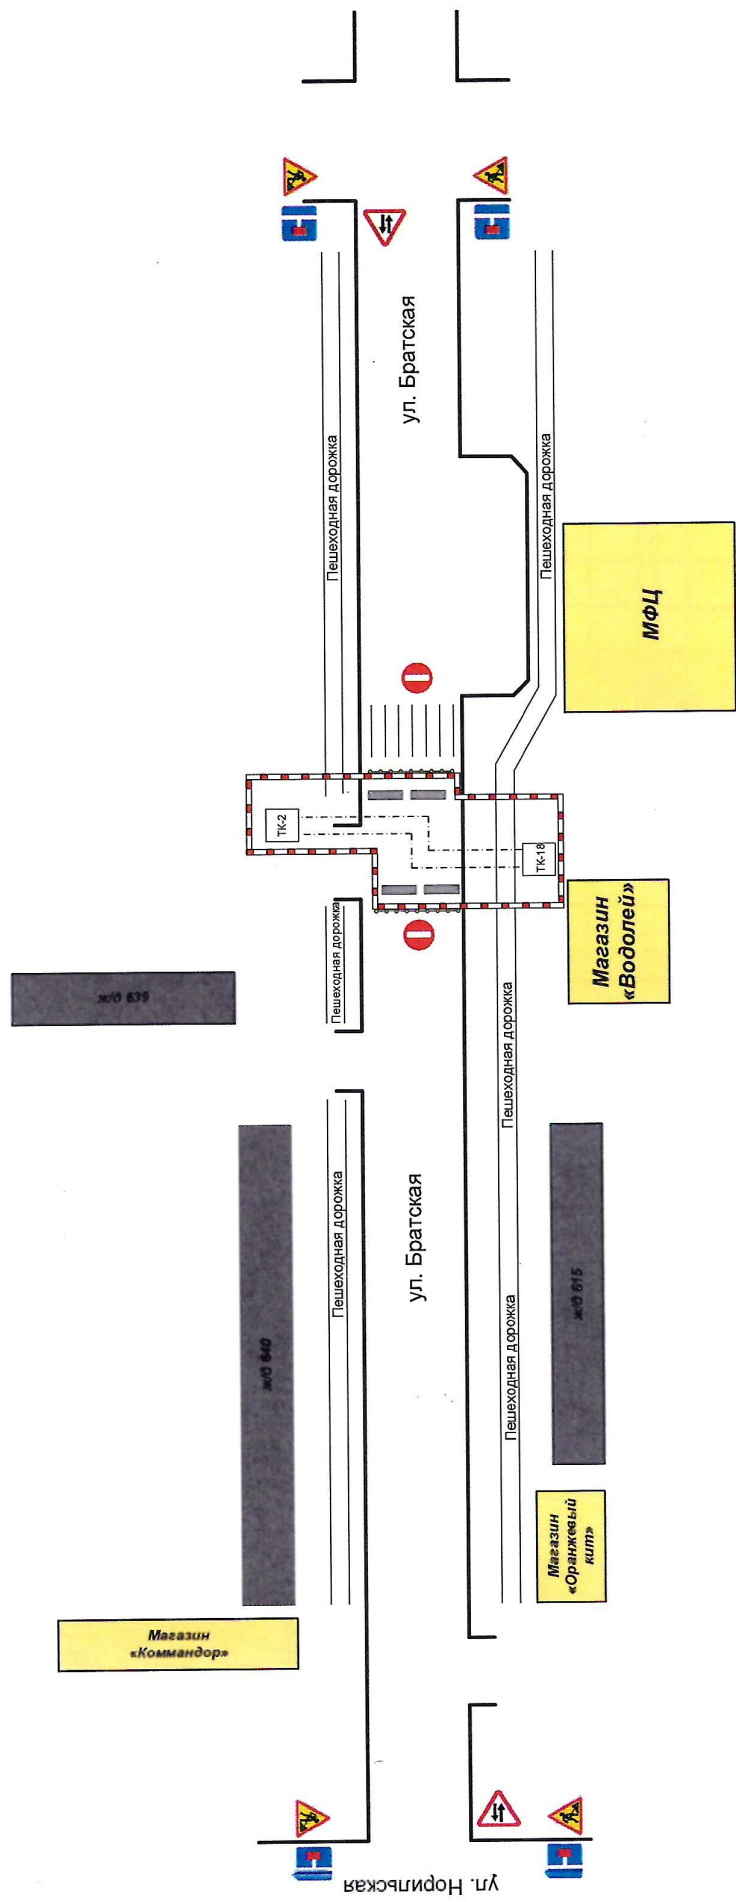

# Схема ограничения дорожного движения г. Шарыпово, 6 микрорайон, ул. Братская

## Условные обозначения:

- участок теплосети, подлежащий замене.
- место производства работ (с ограждением с сигнальными фонарями) по ремонту тепловых сетей между ТК-2 и ТК-18, 6 микрорайон.
- блок ФБС.